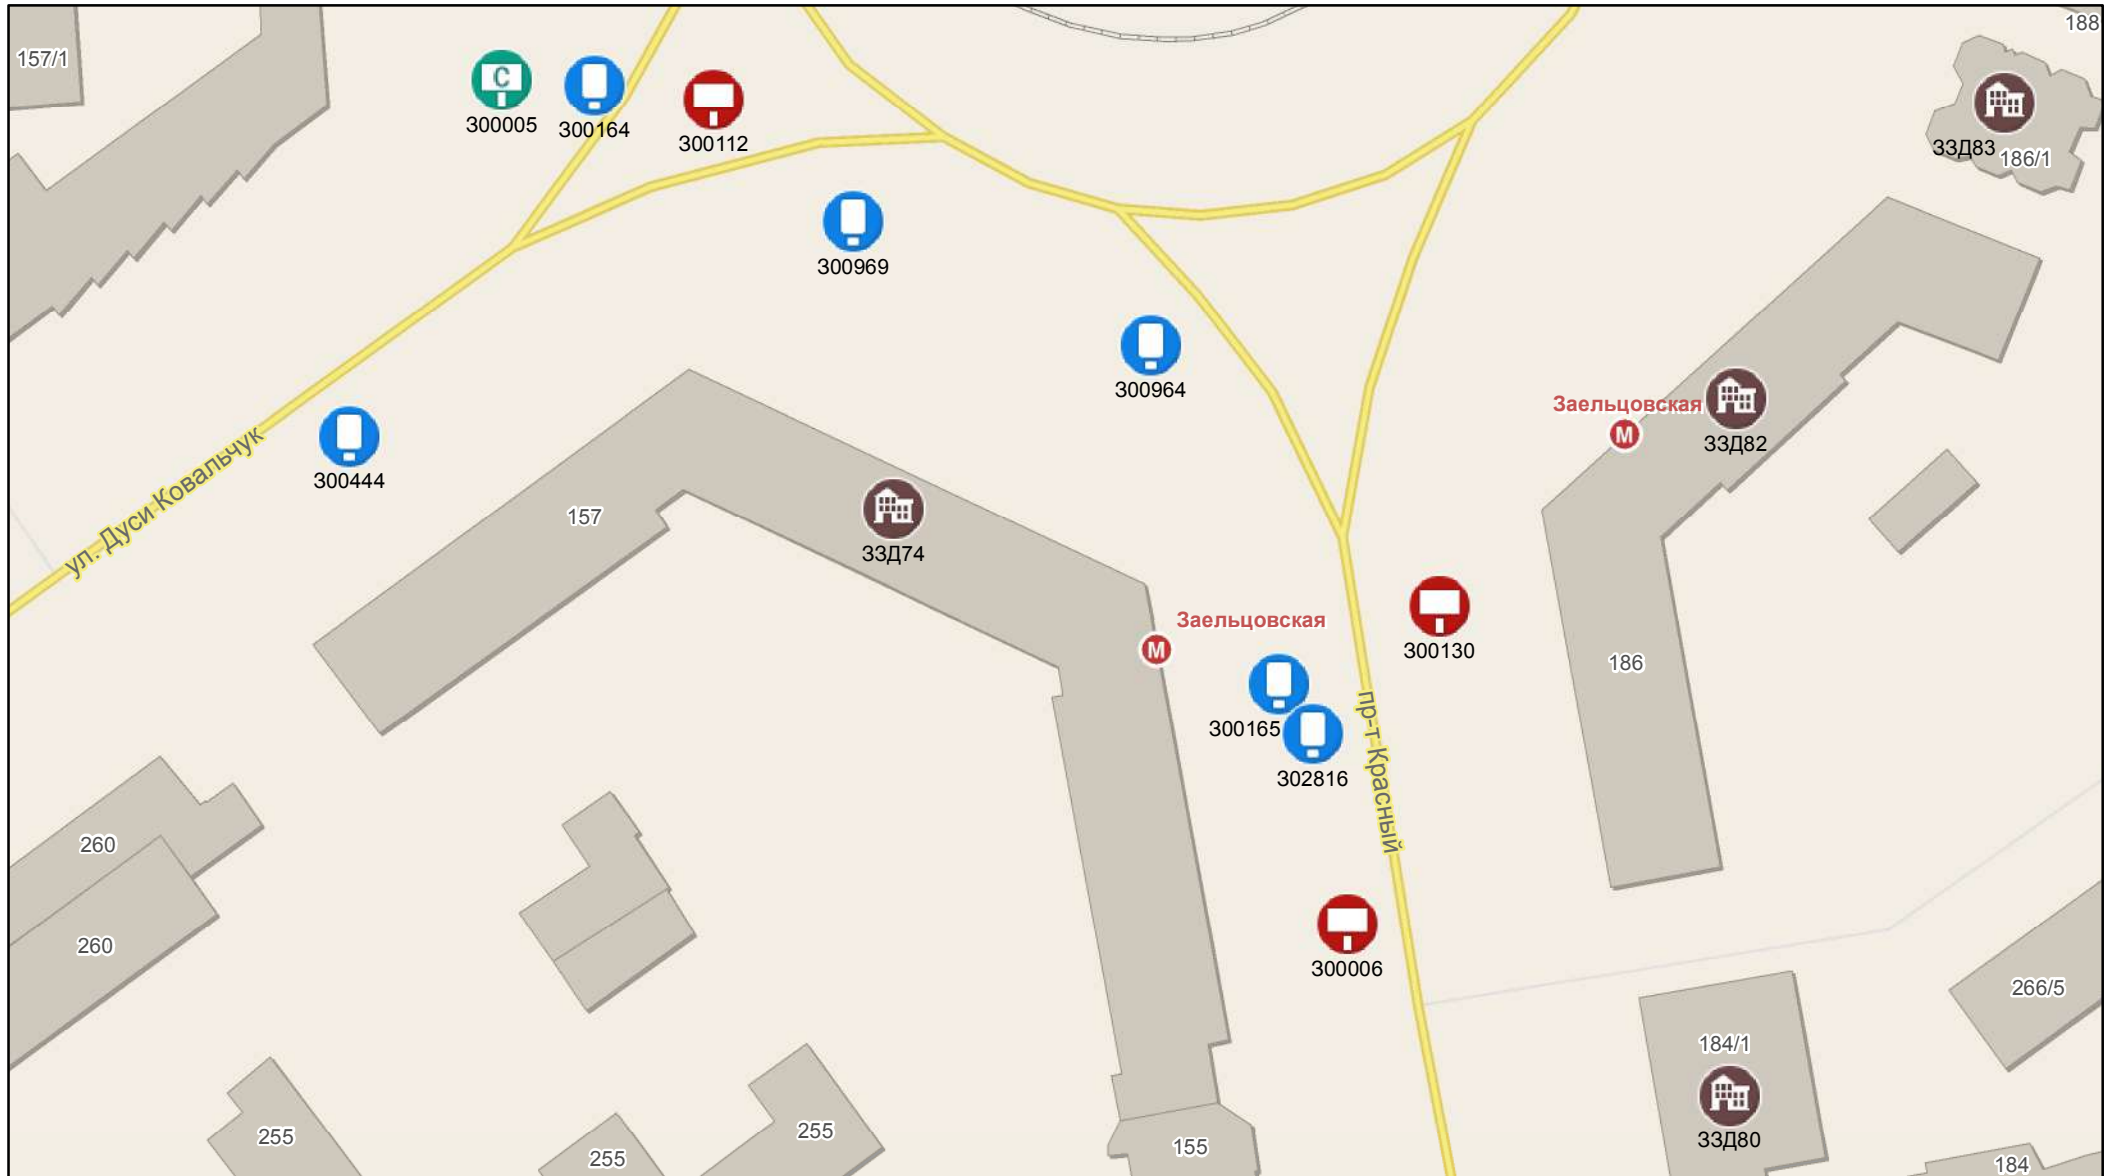

Масштаб 1:1 000

0 5 10 20 30 40
метры