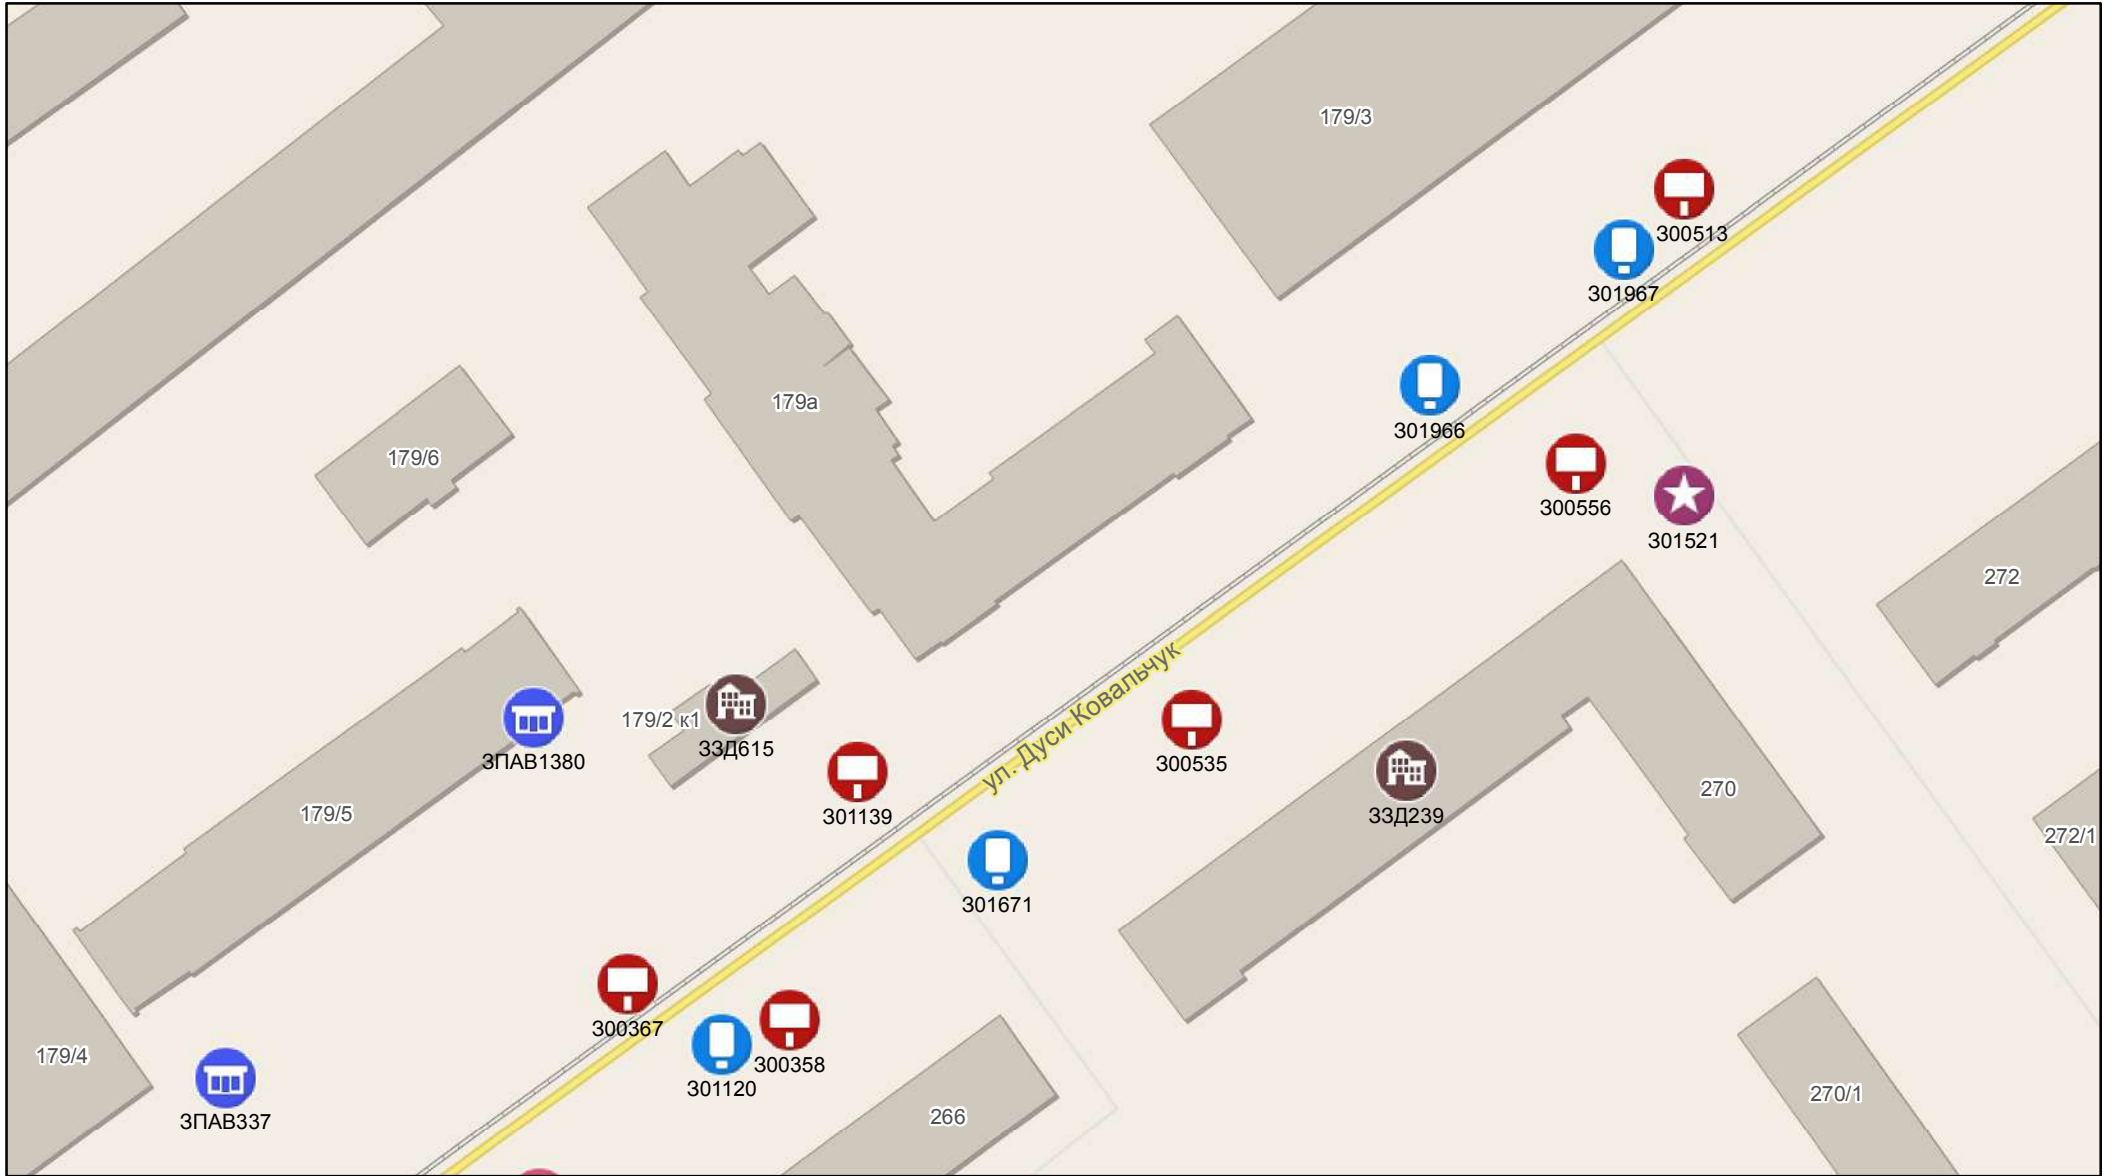

ДЗПР1456

пр-д 2-й Легкий

Масштаб 1:1 000

0 5 10 20 30 40 метры

Масштаб 1:1 000

0 5 10 20 30 40 метры

Масштаб 1:1 000

Масштаб 1:1 000