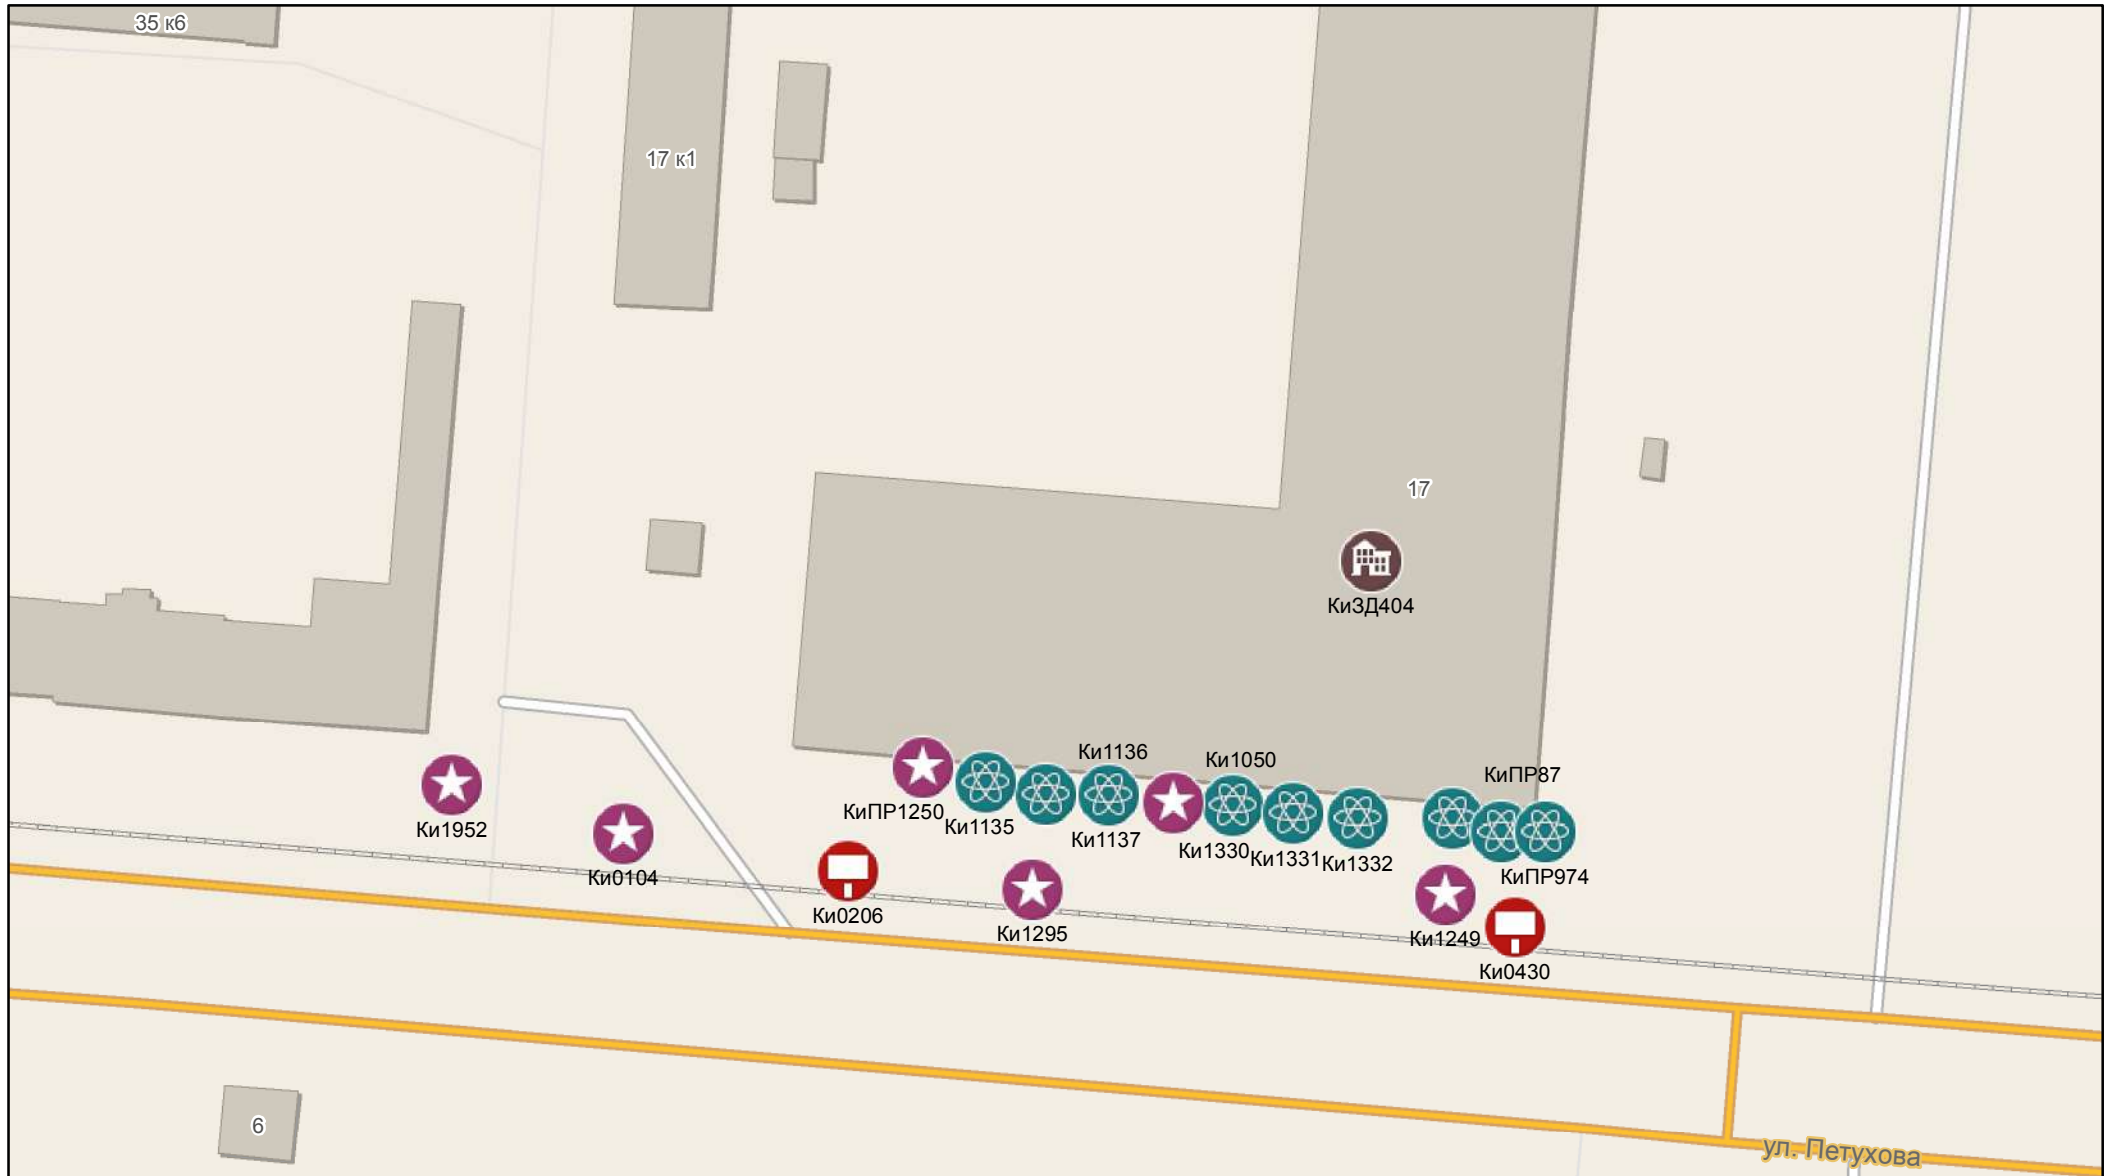

Масштаб 1:1 000
0 5 10 20 30 40 метры