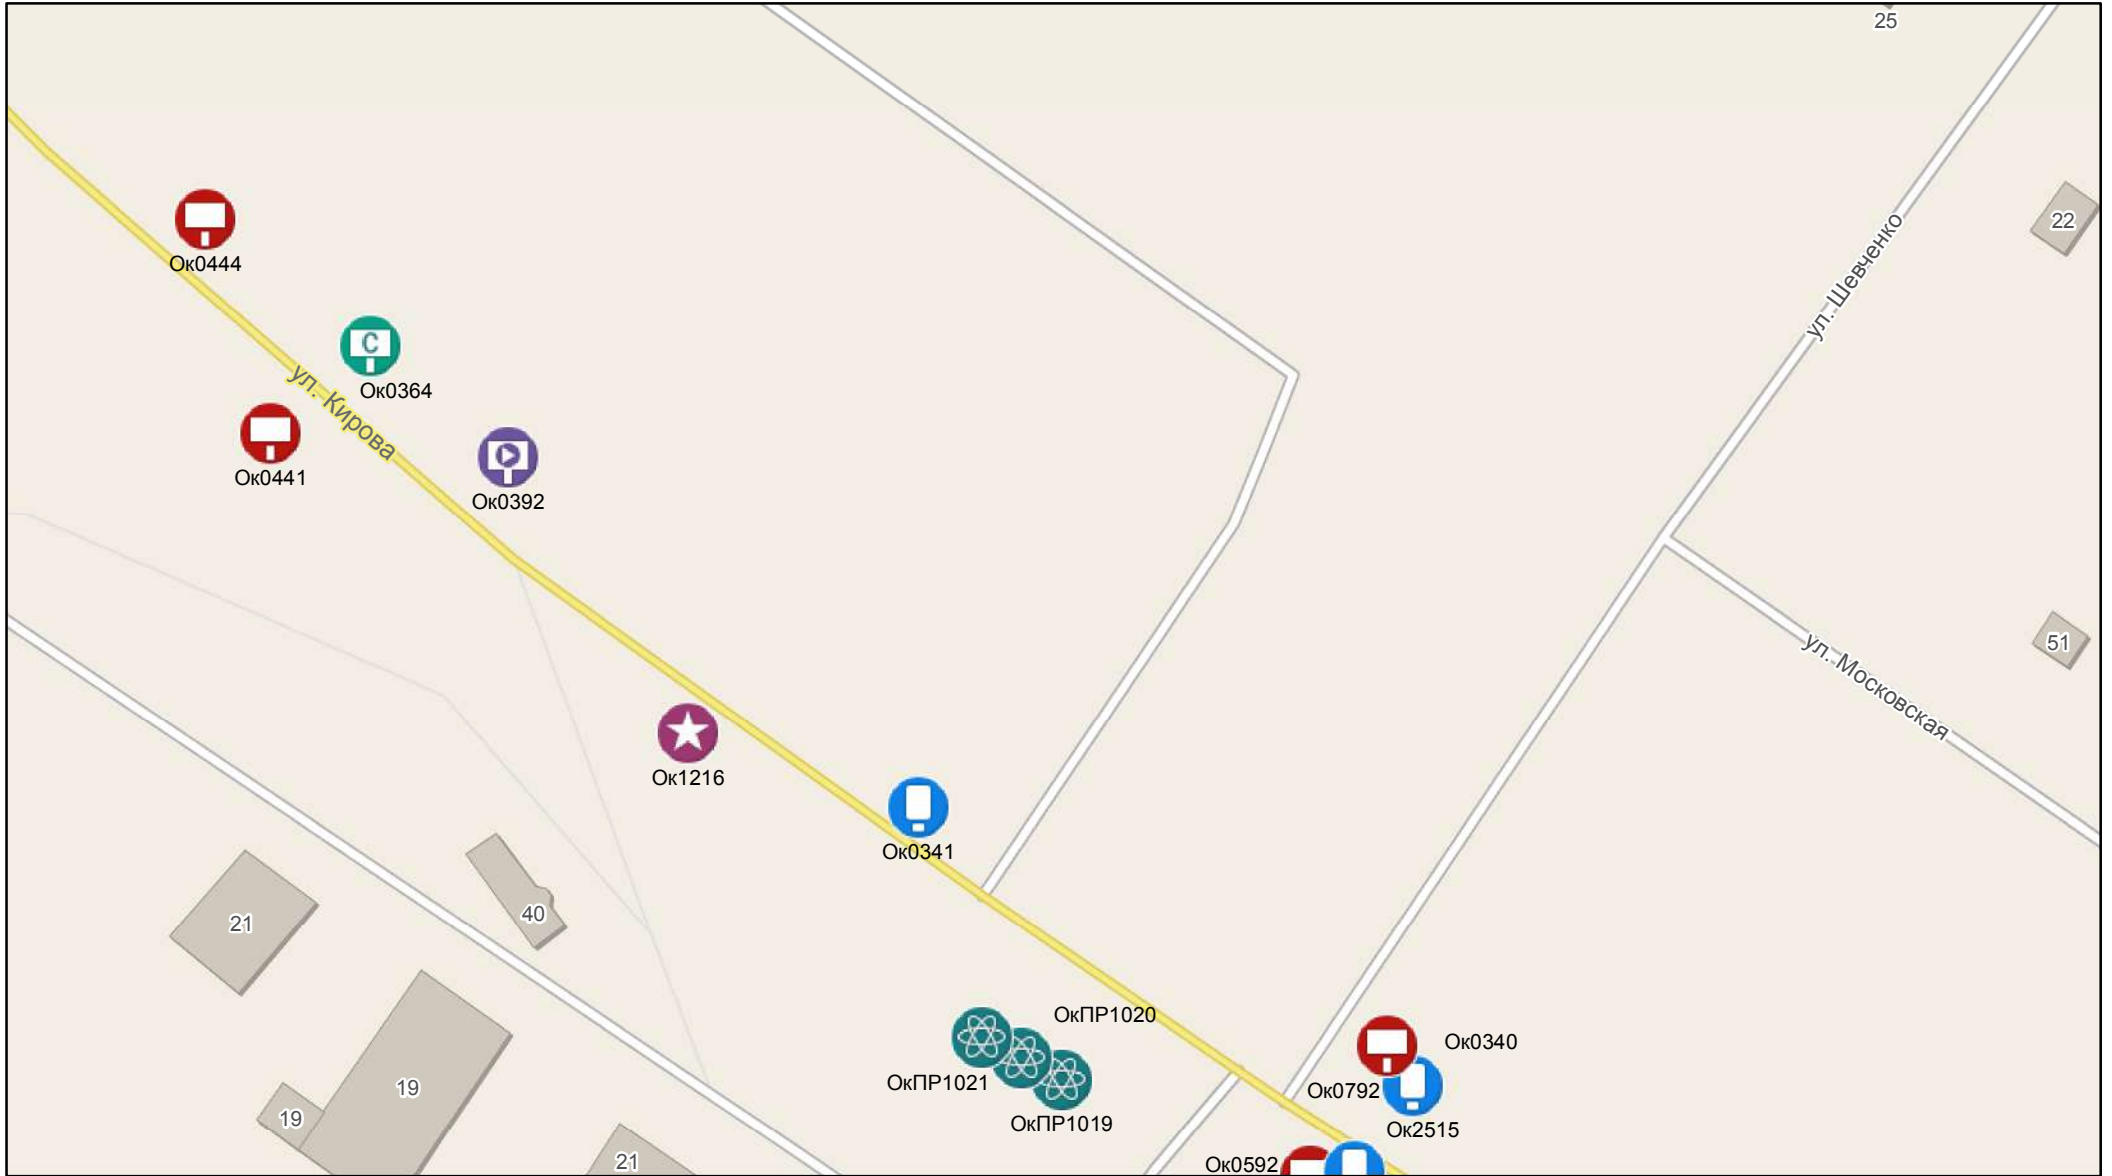

Масштаб 1:1 000