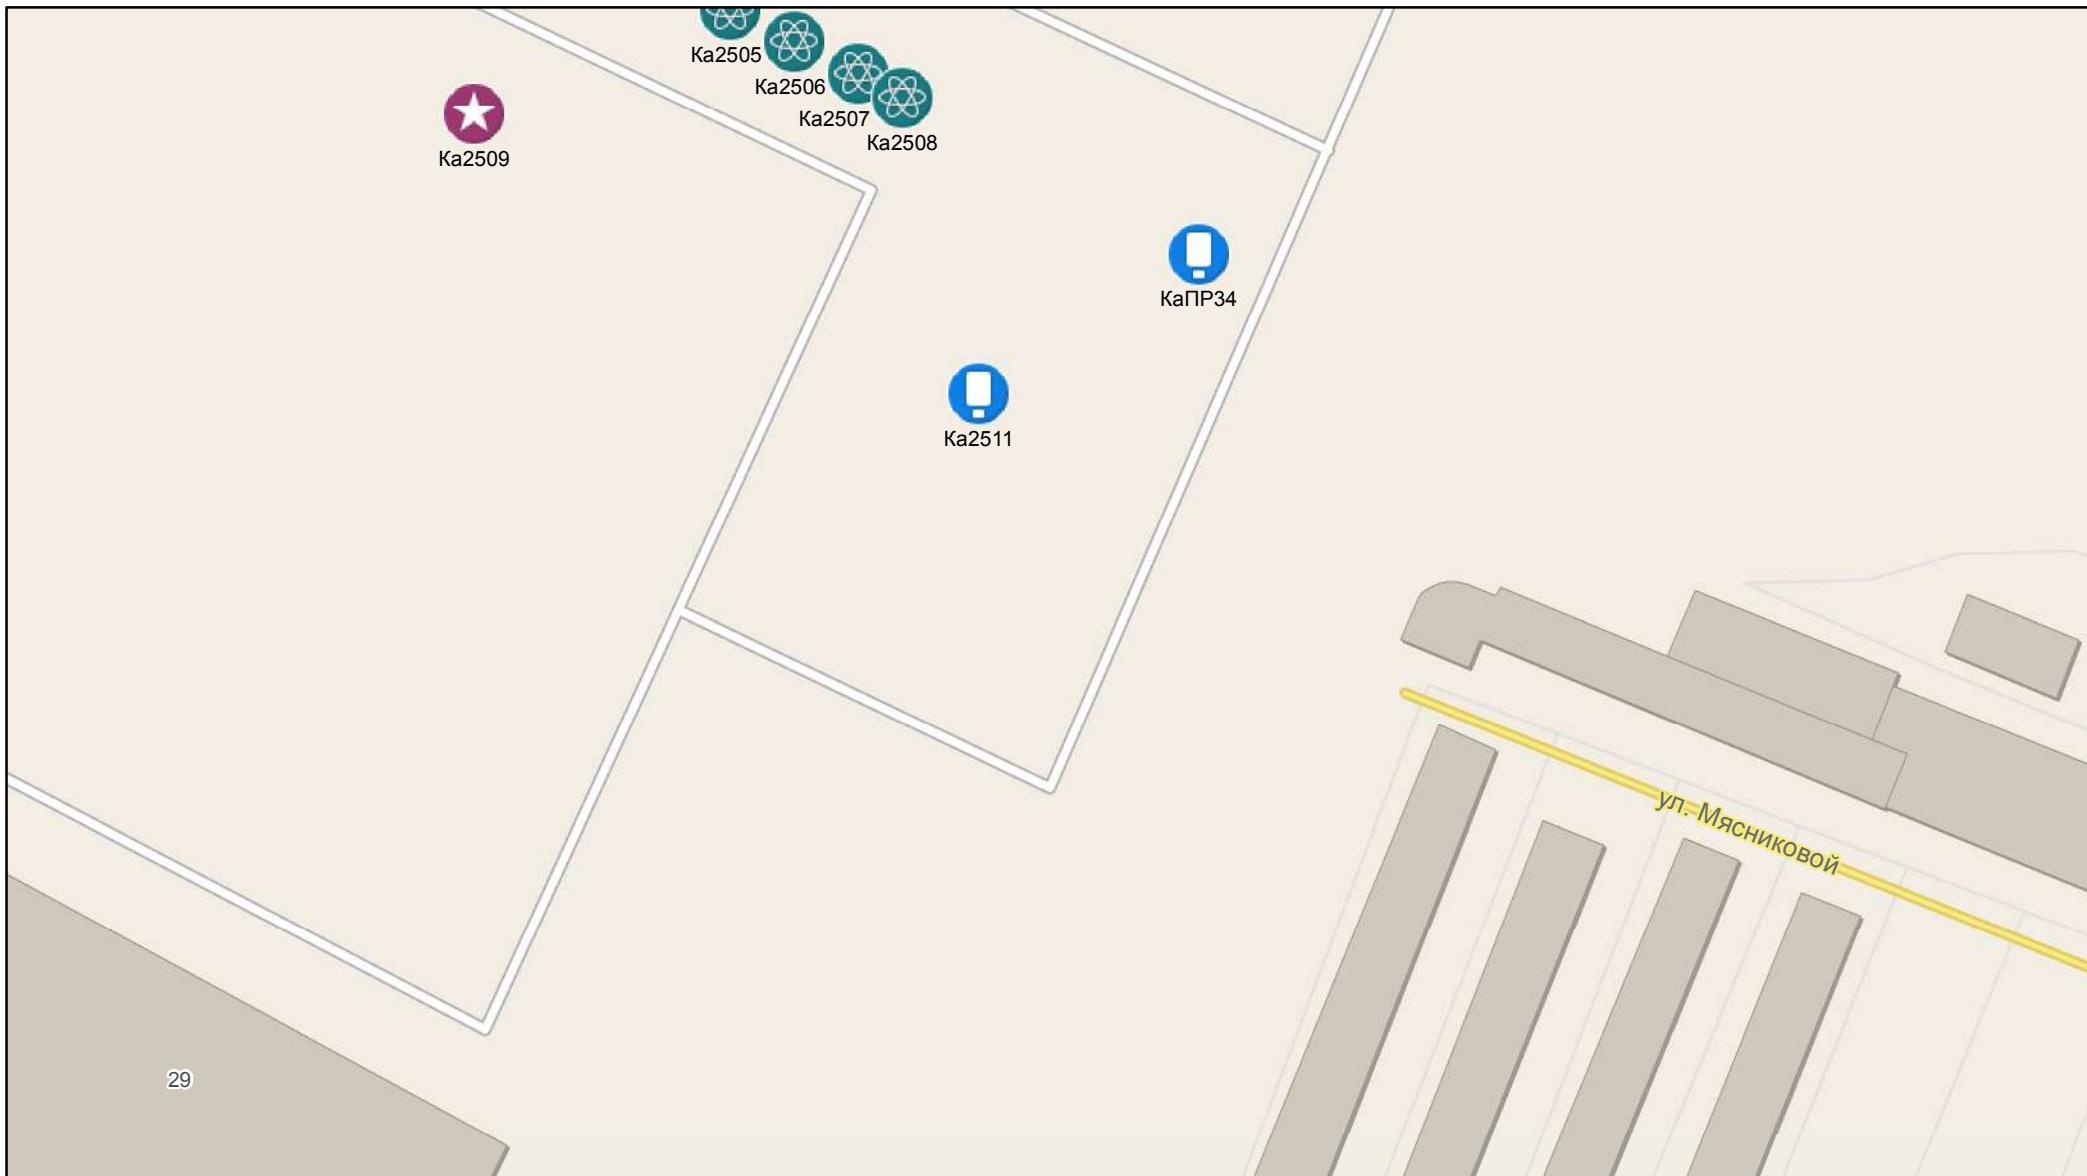

Масштаб 1:1 000

0 5 10 20 30 40 метры