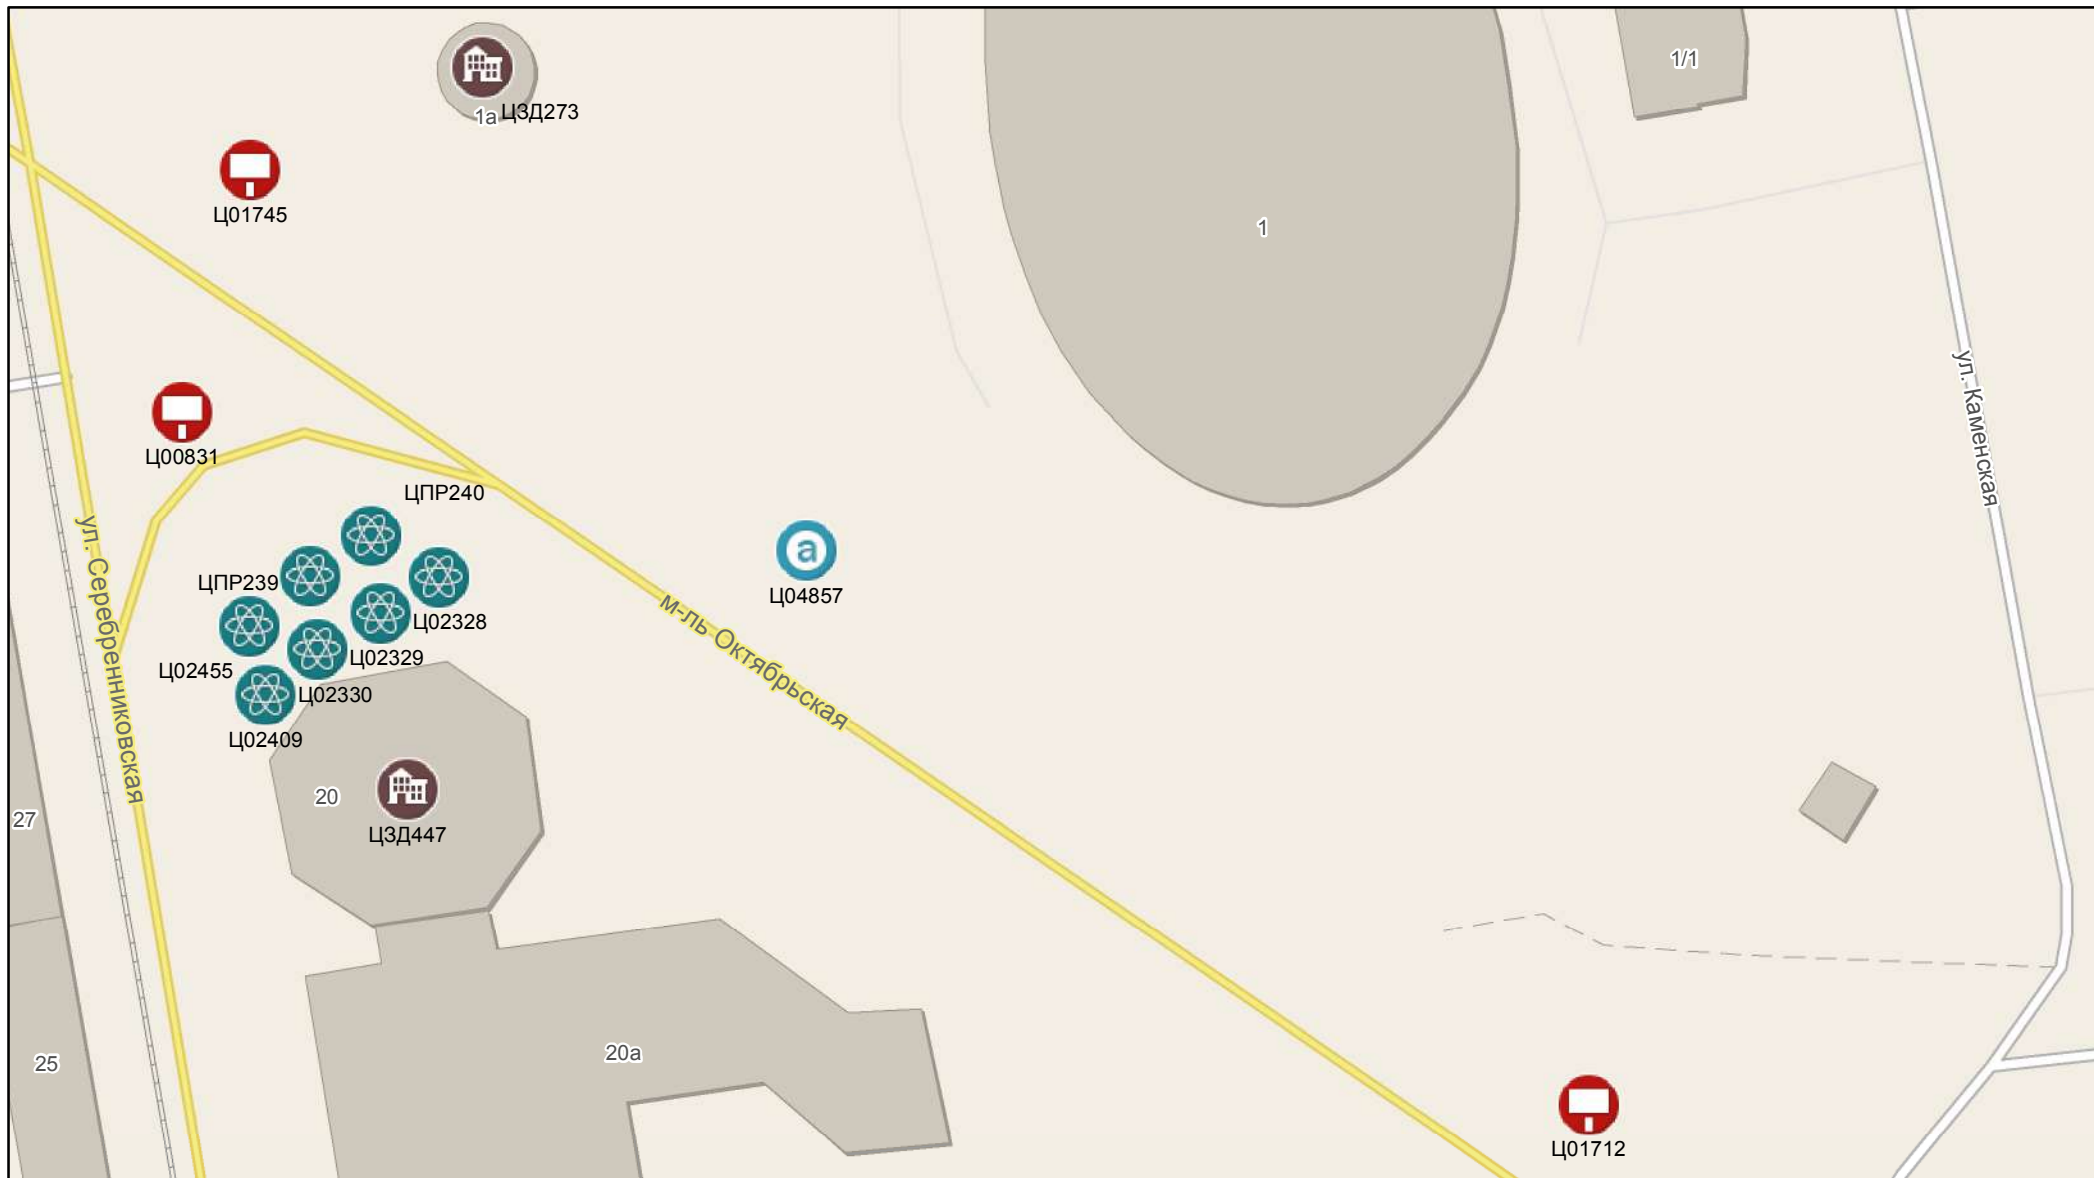

Масштаб 1:1 000

0 5 10 20 30 40 метры