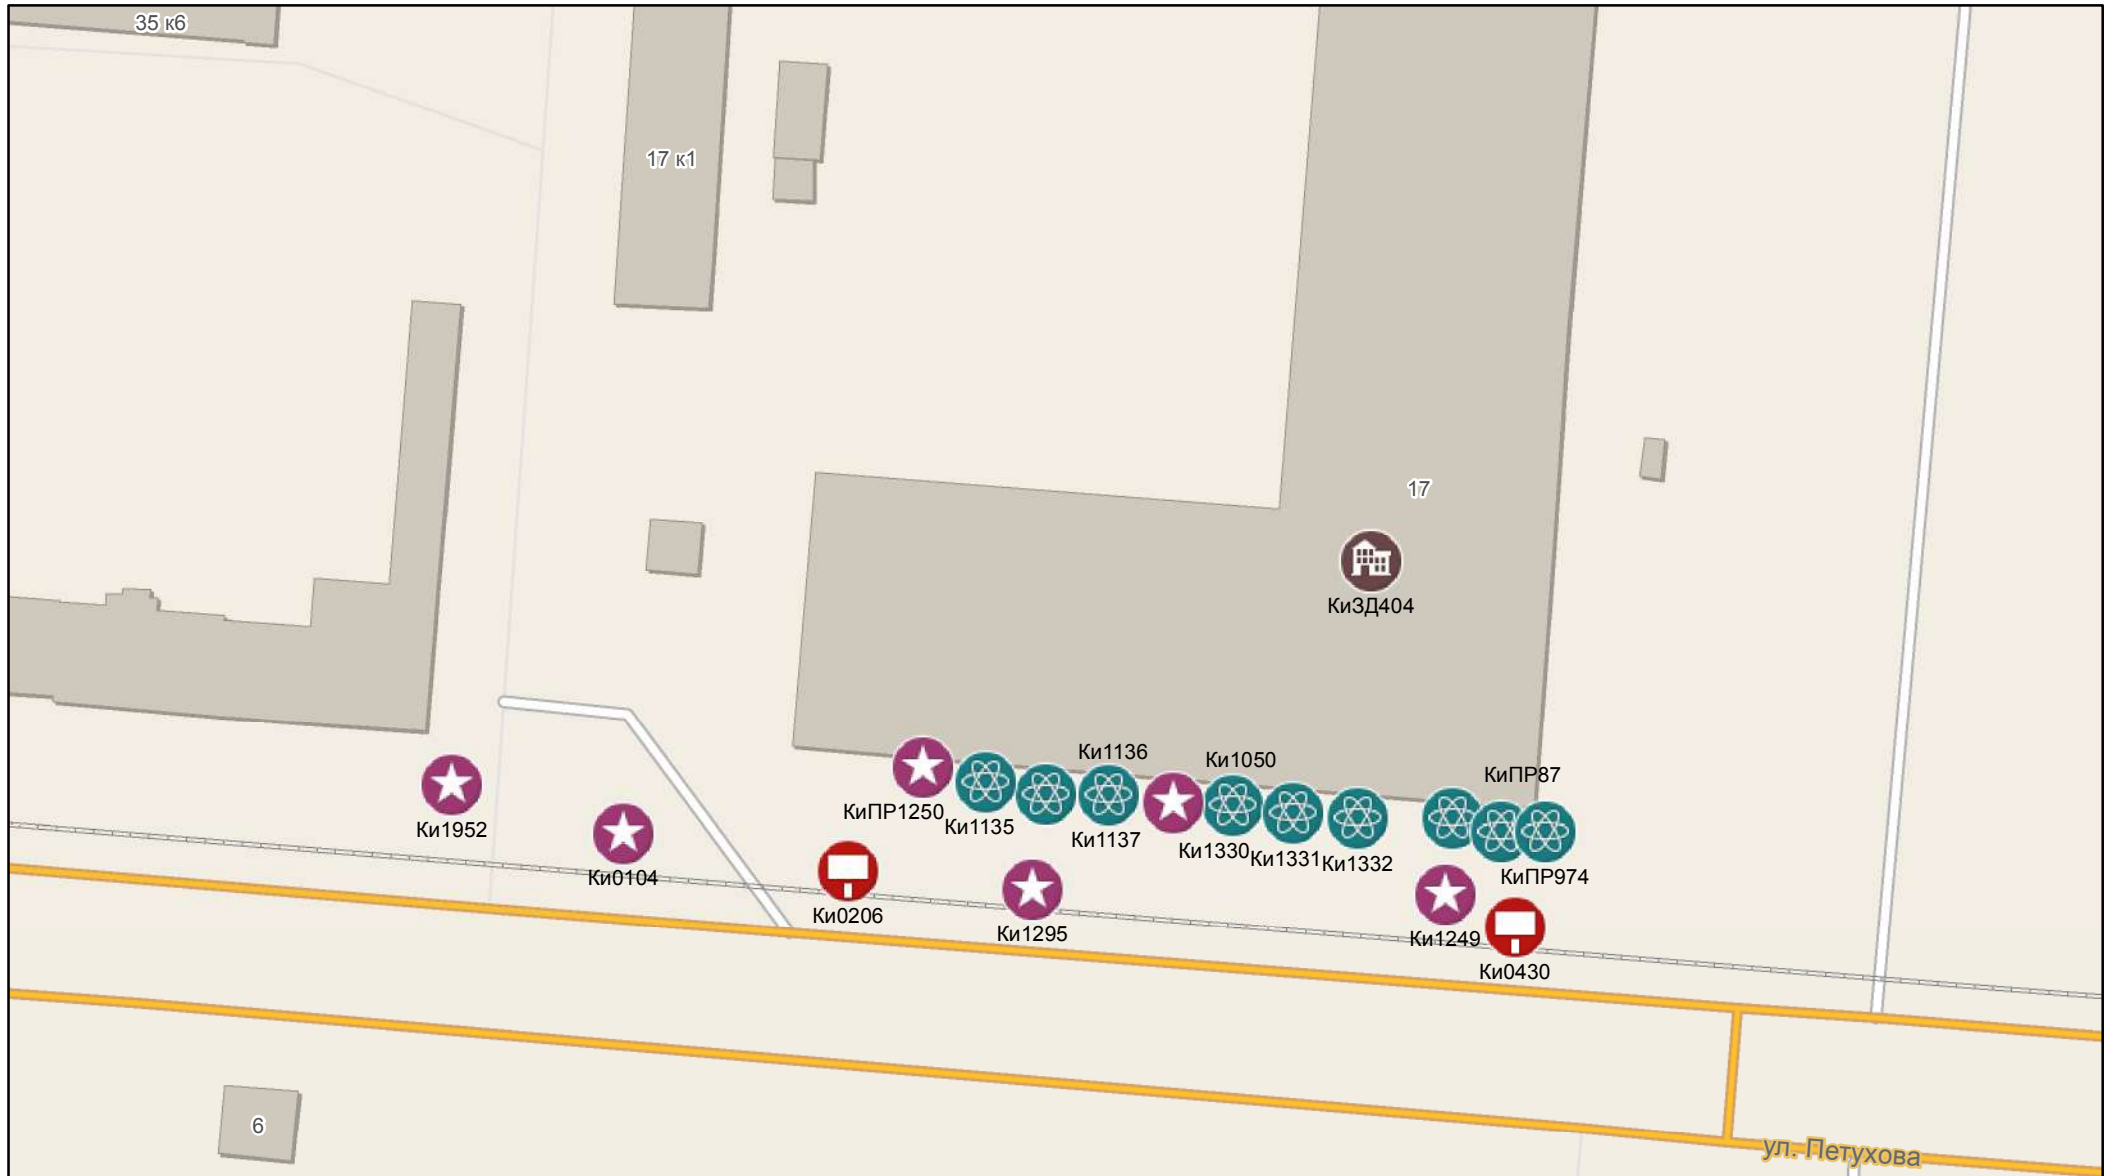

Масштаб 1:1 000