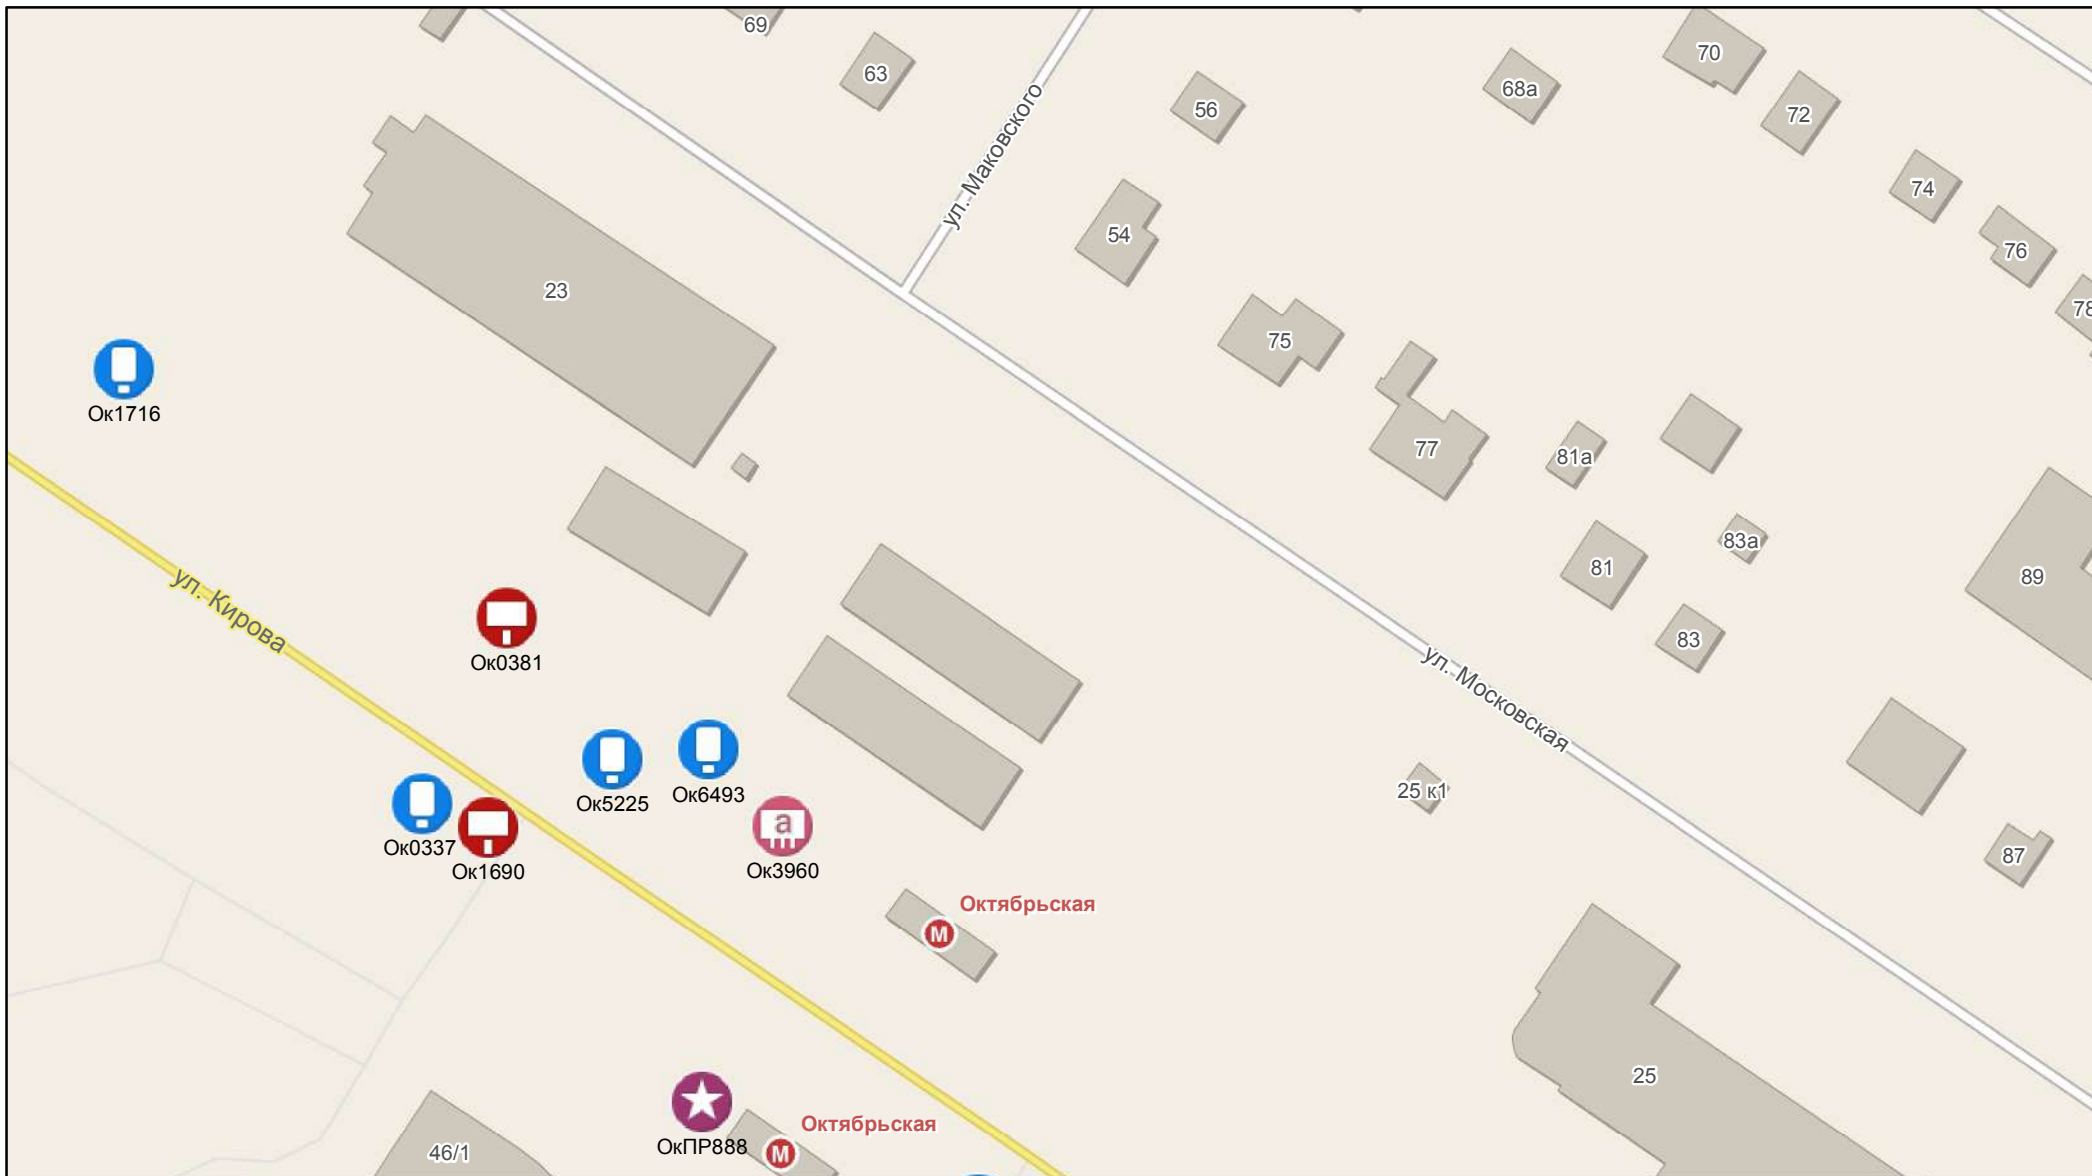

650

Масштаб 1:1 000

0 5 10 20 30 40 метры