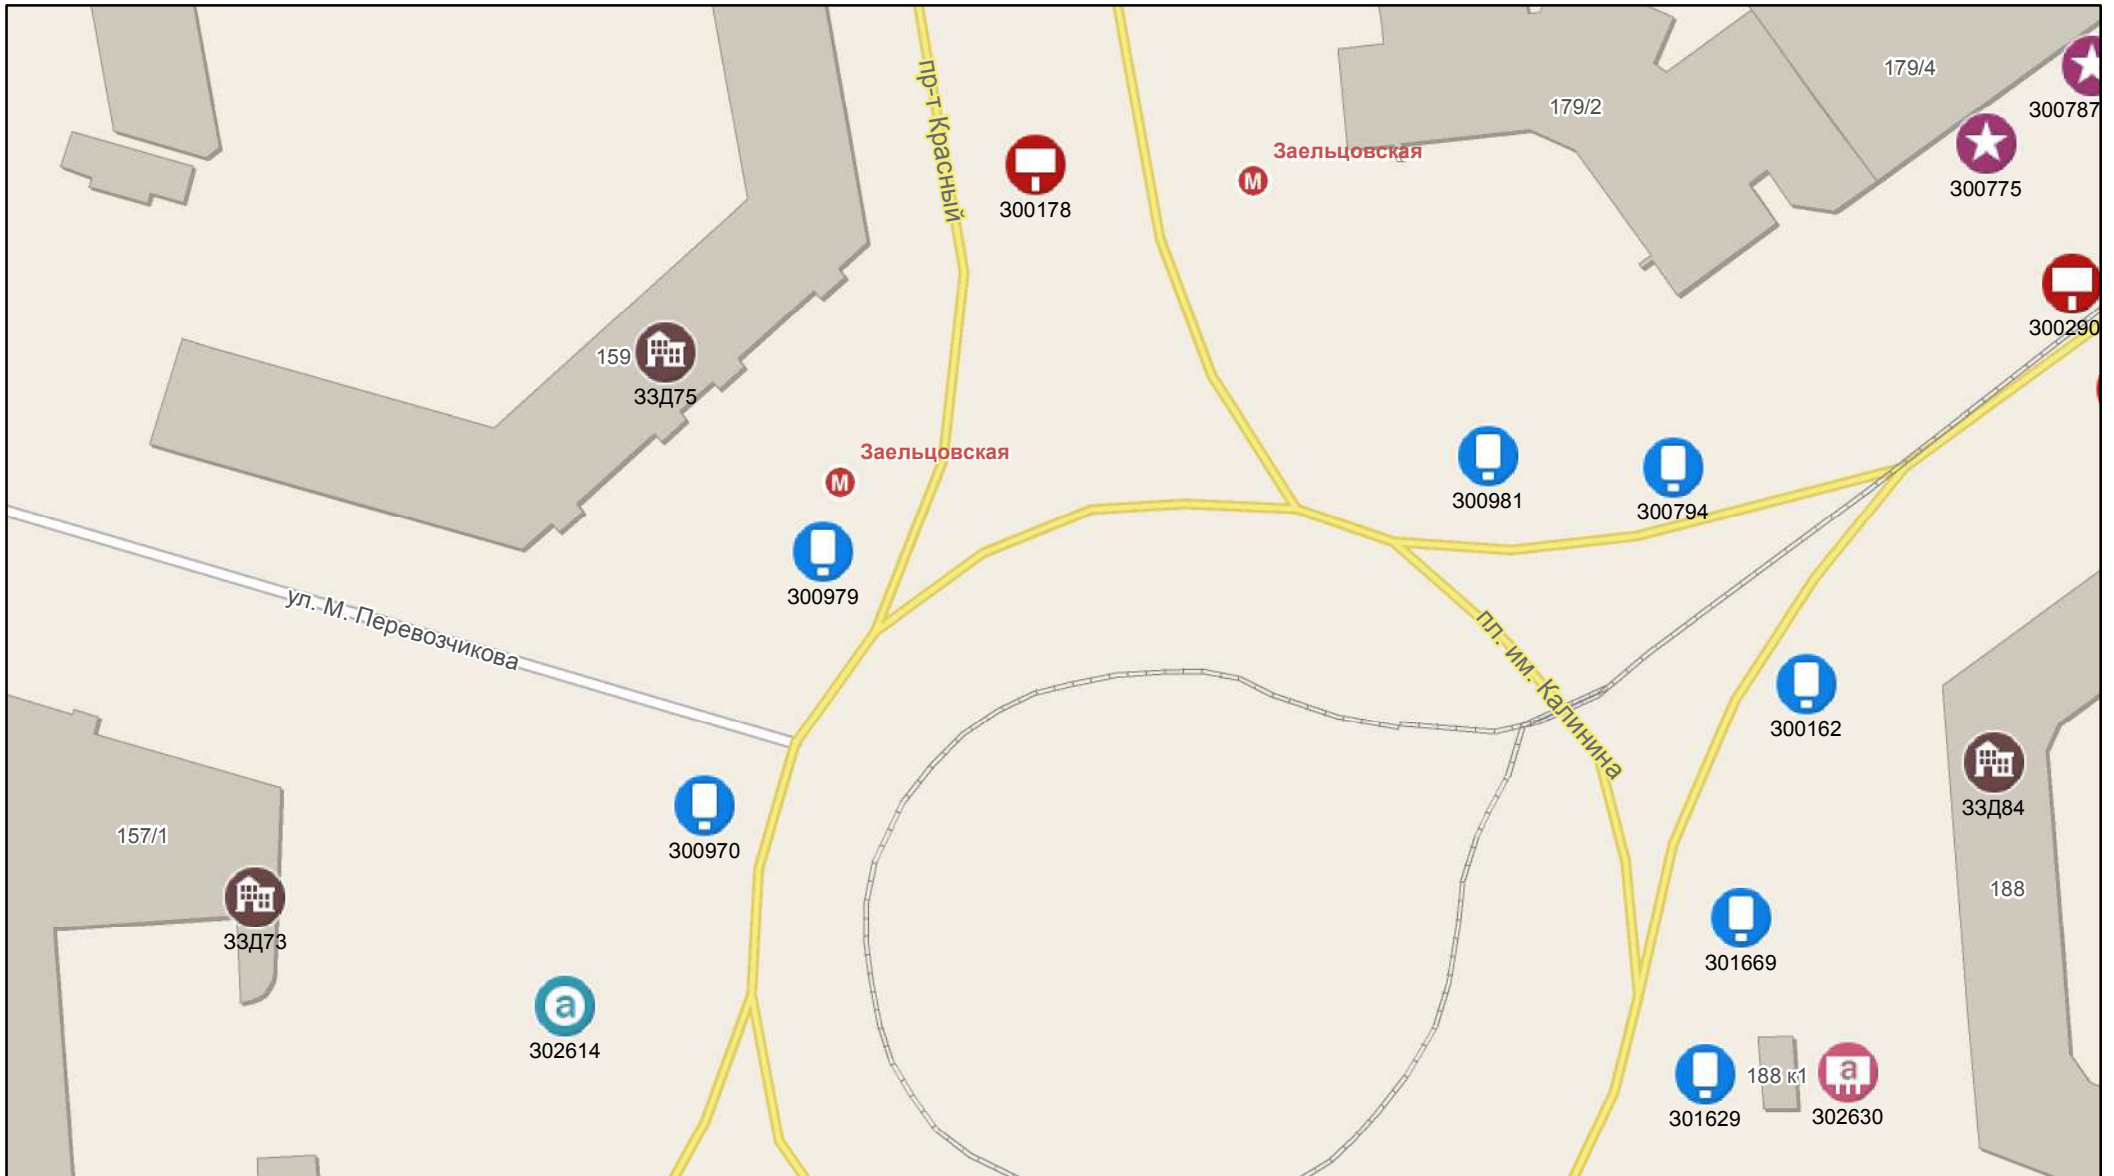

Масштаб 1:1 000