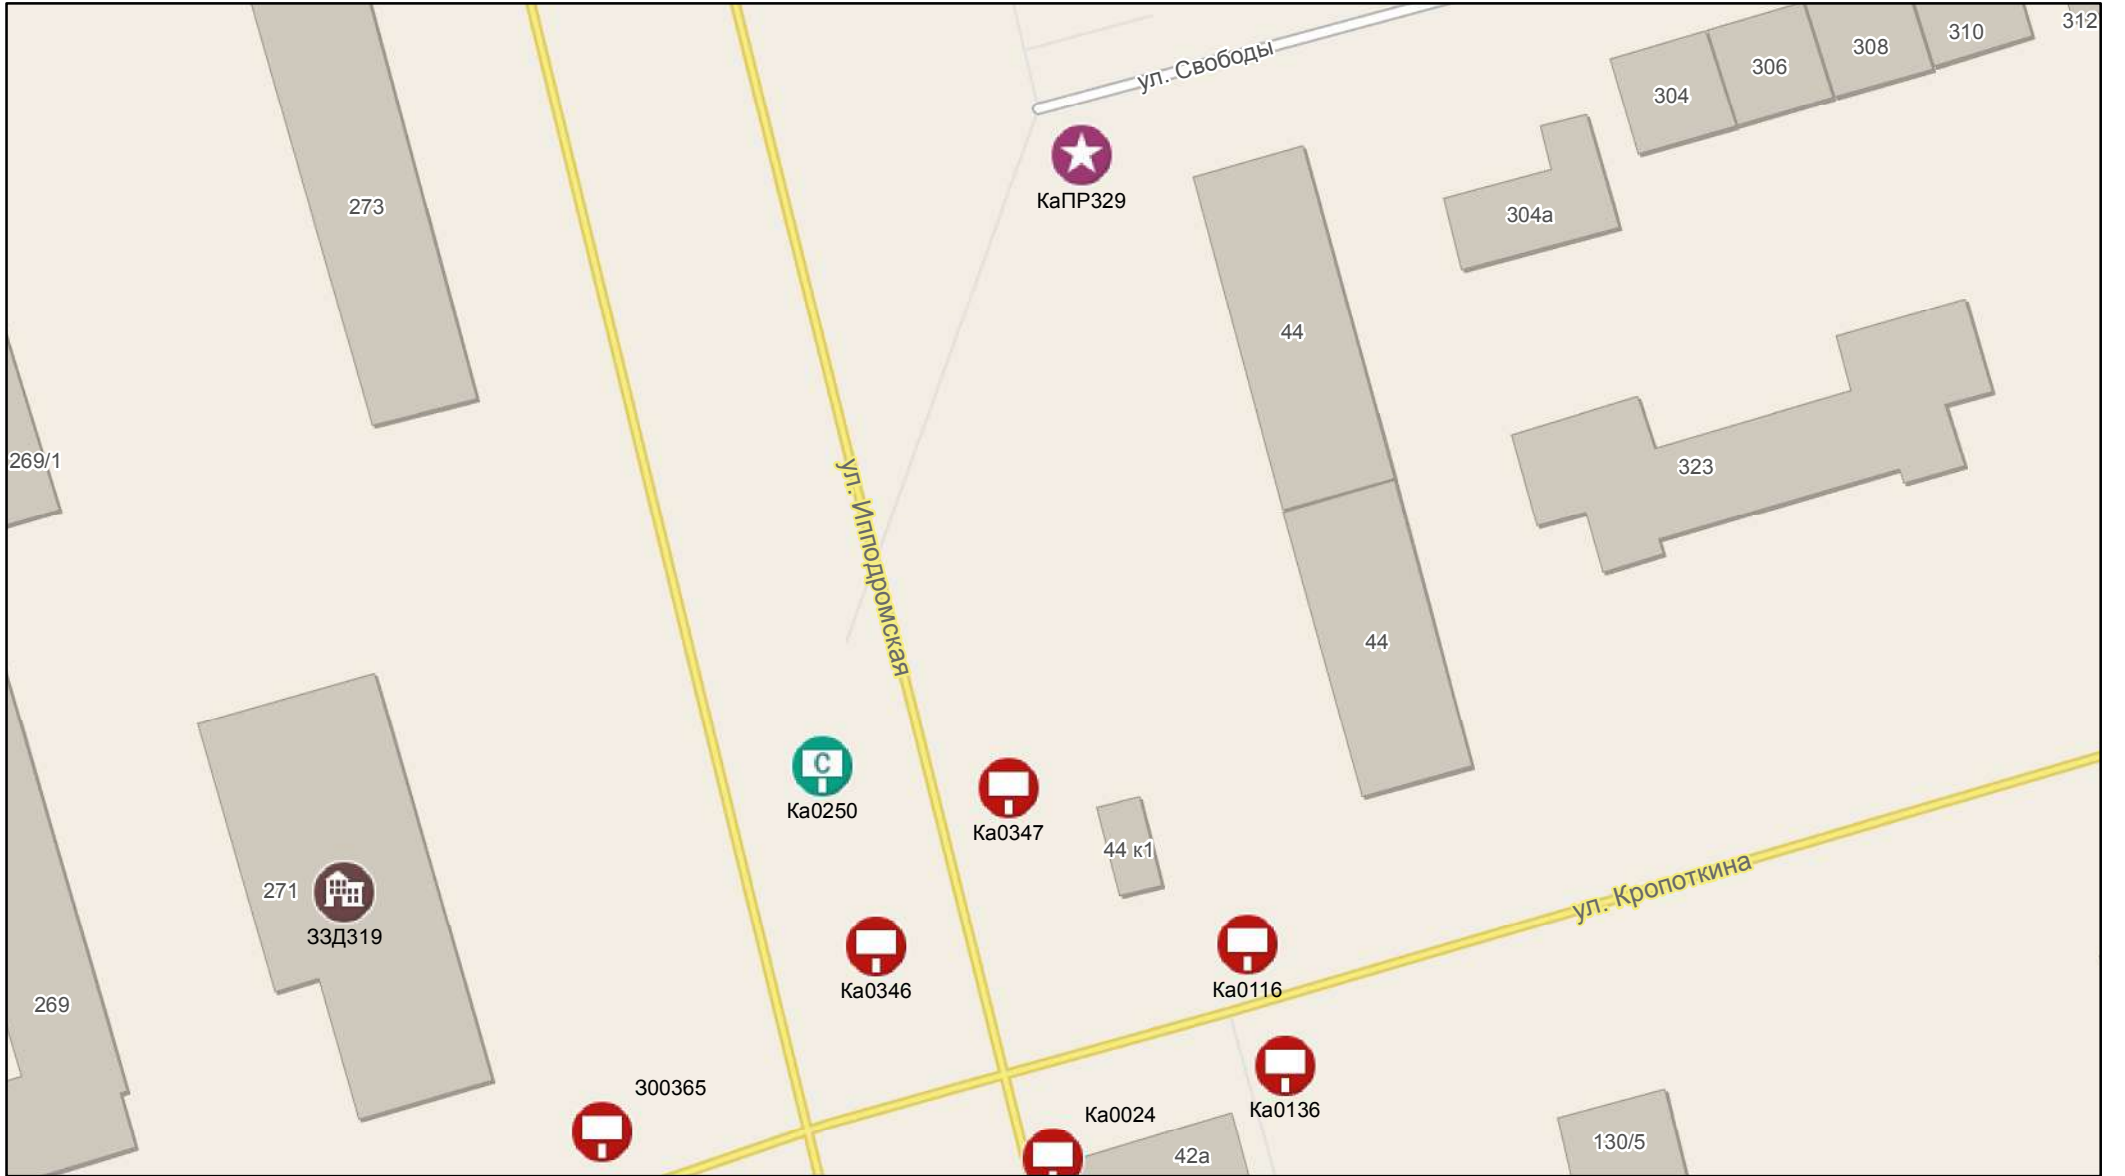

Масштаб 1:1 000