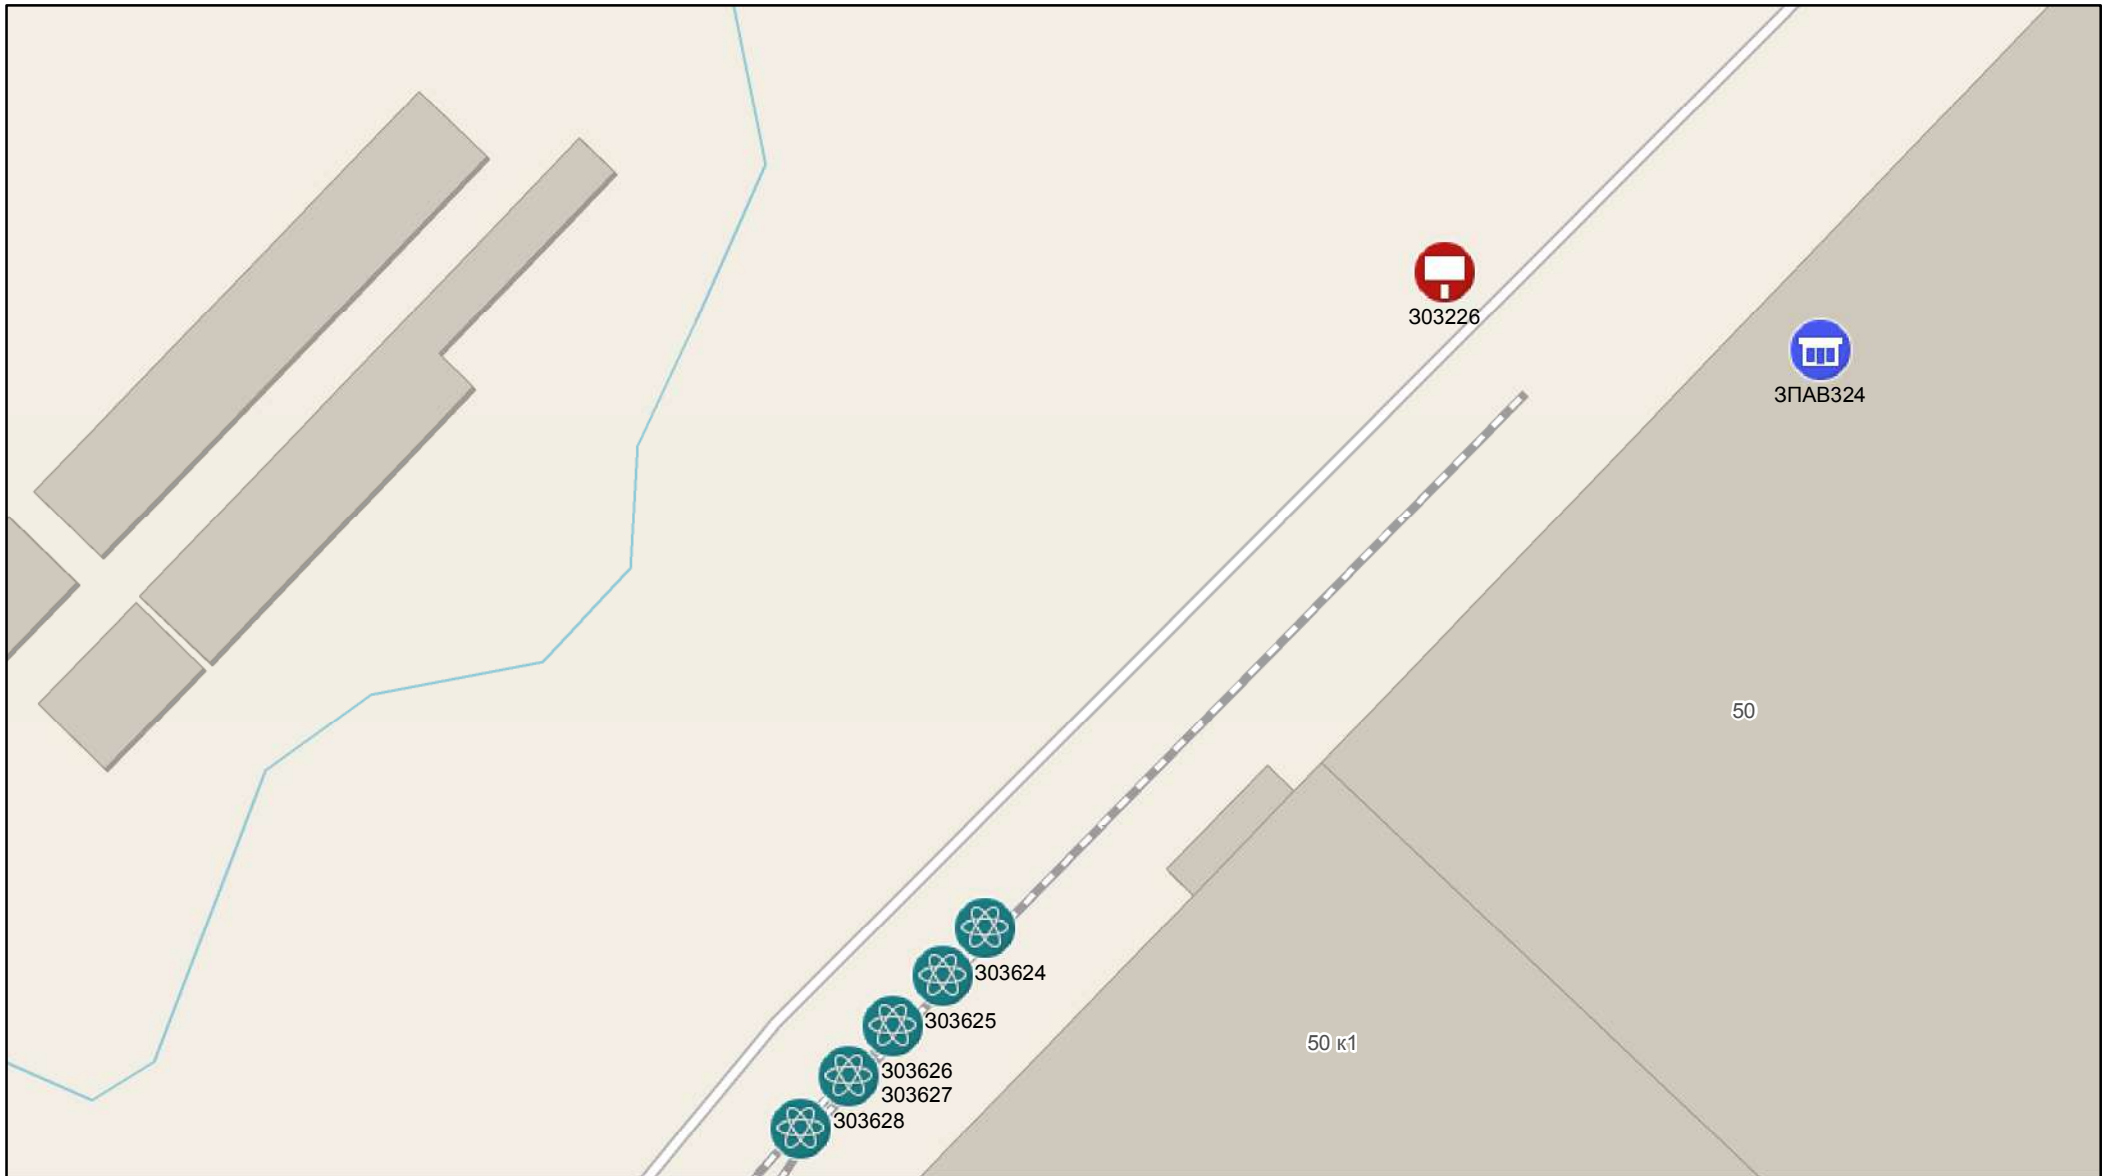

ул. Лебедевского

16

2/2

2

ЗПР1450

Масштаб 1:1 000

0 5 10 20 30 40
метры

Масштаб 1:1 000